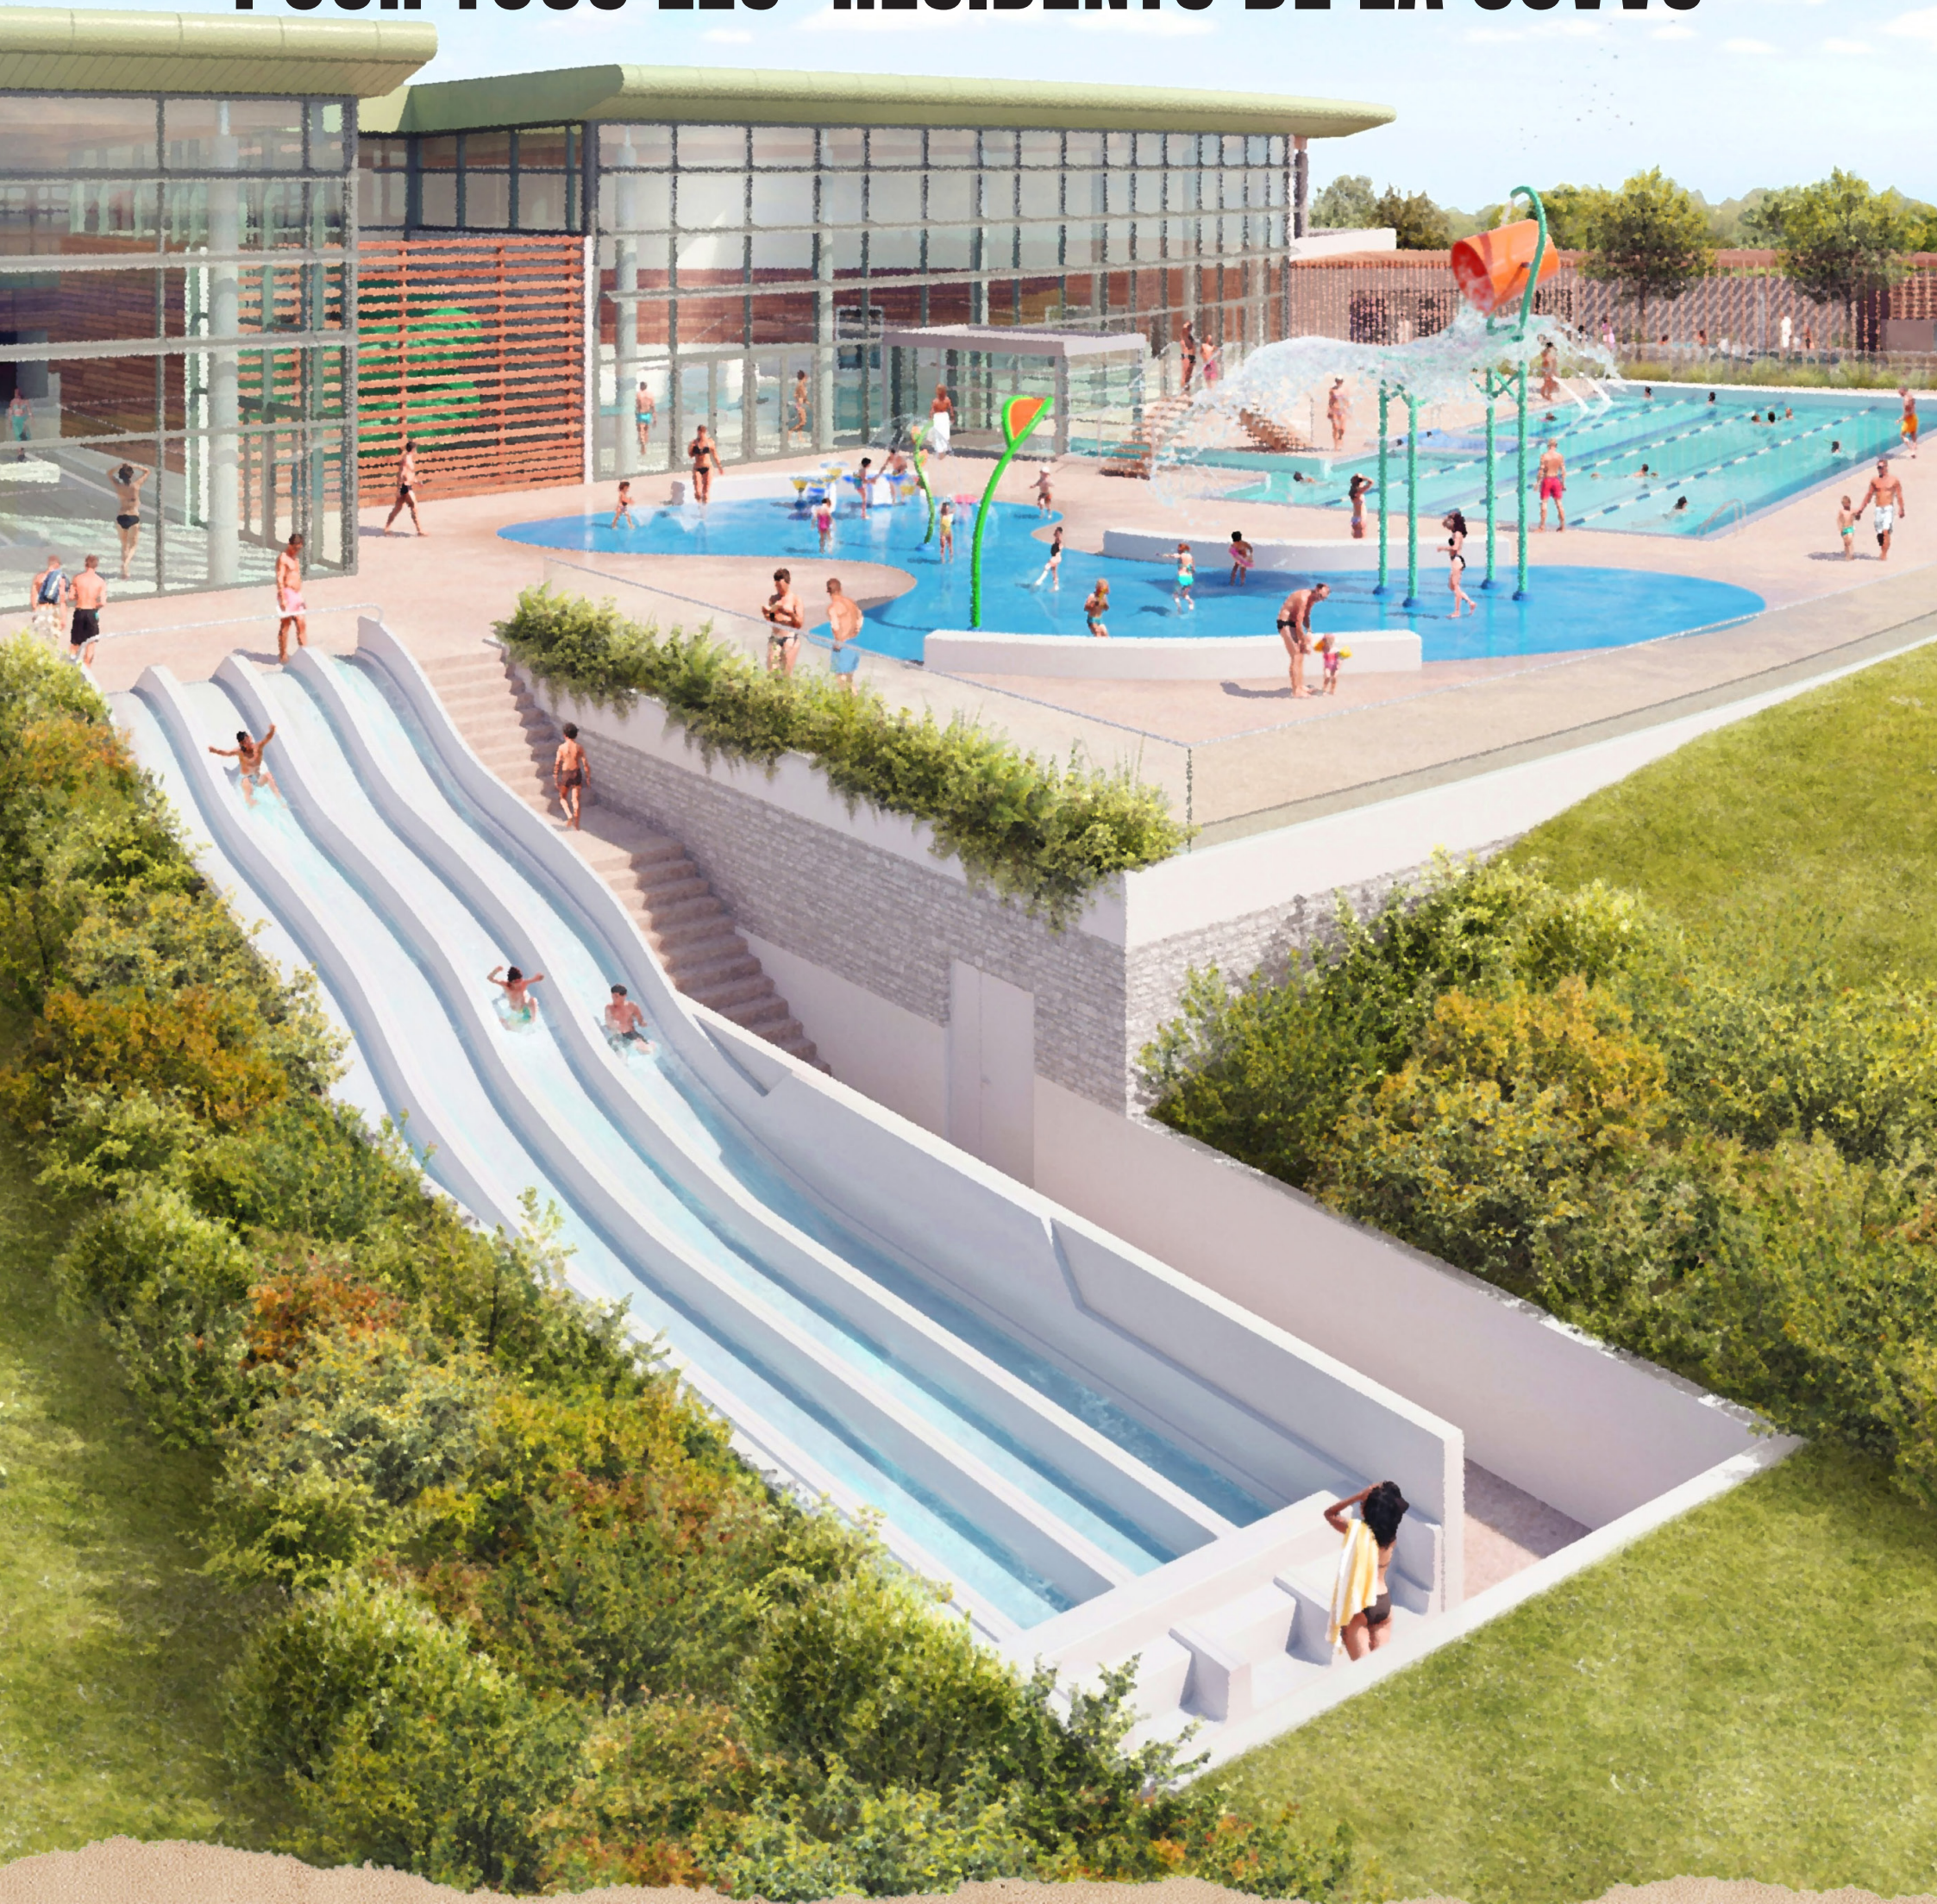

AQUAVEXIN TRIE-CHÂTEAU

TARIFS PRÉFÉRENTIELS

POUR TOUS LES RÉSIDENTS DE LA CCVVS

TOUS LES RÉSIDENTS DANS LA COMMUNAUTÉ DE COMMUNES VEXIN VAL DE SEINE, SUR PRÉSENTATION D'UN JUSTIFICATIF DE DOMICILE POURRONT BÉNÉFICIER DE TARIFS PRÉFÉRENTIELS